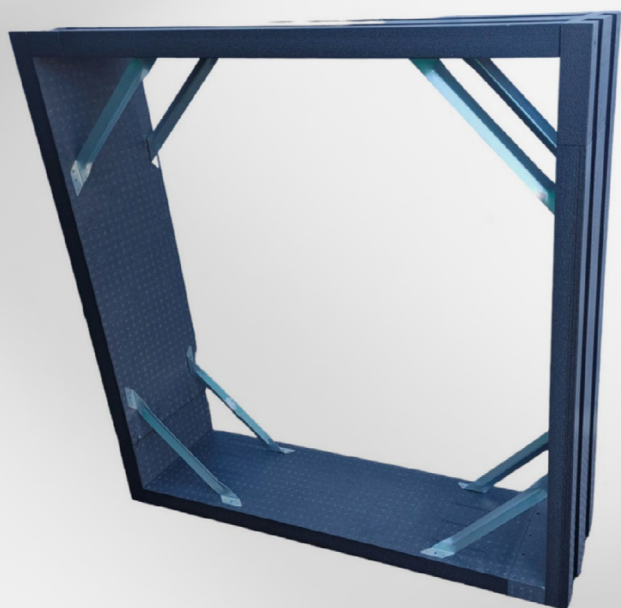

Superpan

P5 Tablero de madera de uso estructural para ambientes húmedos.

PREMARCO TÉRMICO

FASELBLOCK

VENTAJAS

Eliminación de los puentes térmicos convencionales.

Máximo aislamiento térmico.

Excelente confort acústico.

- Todos nuestros modelos se pueden suministrar sin cajón persiana.
- Todas las crucetas están atornilladas con tornillos de cabeza Hexagonal.

Premarco de 60 x 24 mm de EPDM reforzado con hierro galvanizado.
Fijación en obra: con garras o escuadras atornilladas.
Compatible con los cajones 260, 280, 300 y 365.
Se suministra montado.

PREMARCO TÉRMICO **FASELBLOCK**

SIN PERSIANA

Todos nuestros modelos se pueden suministrar sin cajón persiana.

PREMARCO TÉRMICO FASELBLOCK

PARA APILABLES

Revestimiento exterior Sate, interior pladur, apilable Metalunic con guías empotradas.