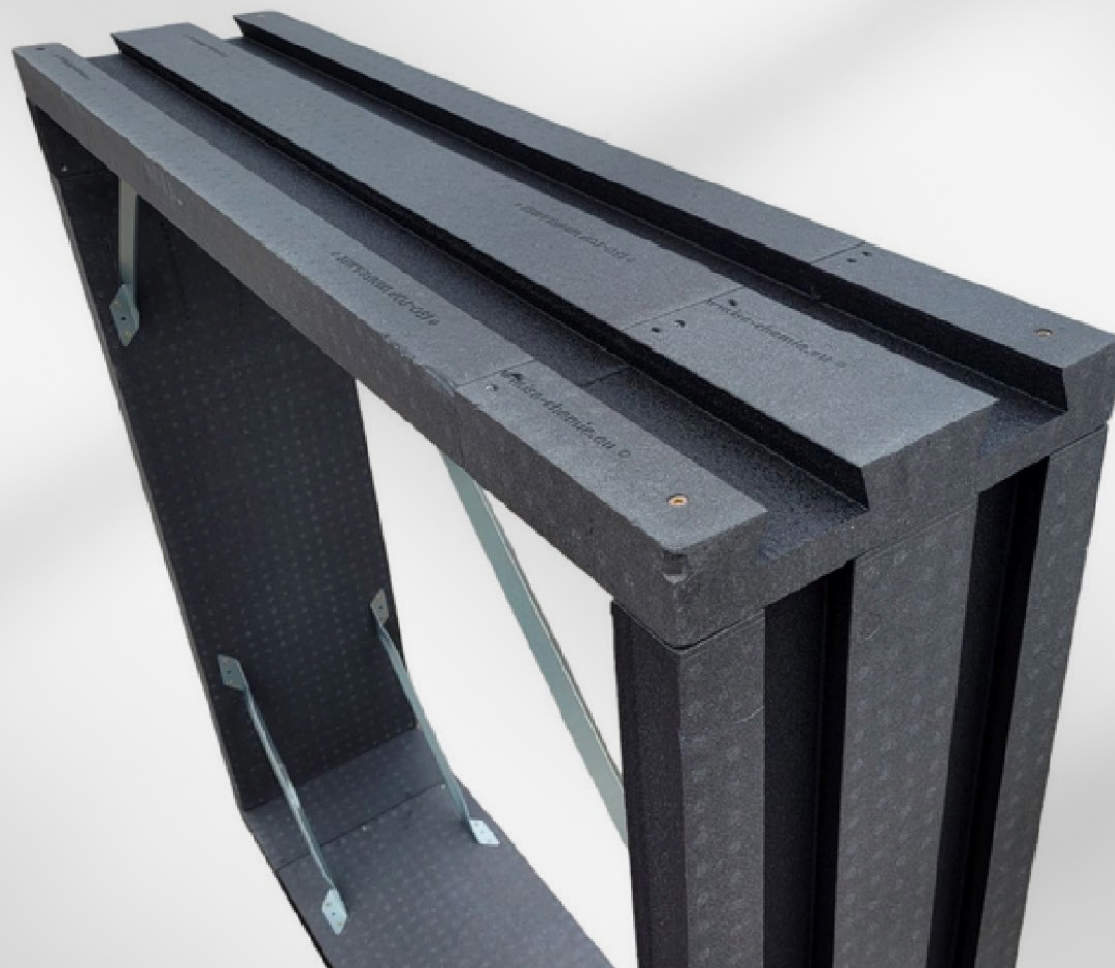

- Todos nuestros modelos se pueden suministrar sin cajón persiana.
- Todas las crucetas están atornilladas con tornillos de cabeza Hexagonal.

Premarco de 60 x 24 mm de EPDM reforzado con hierro galvanizado.
Fijación en obra: con garras o escuadras atornilladas.
Compatible con los cajones 260, 280, 300 y 365.
Se suministra montado.

PREMARCO TÉRMICO **FASELBLOCK**

SIN PERSIANA

Todos nuestros modelos se pueden suministrar sin cajón persiana.

PREMARCO TÉRMICO FASELBLOCK

PARA APILABLES

Revestimiento exterior Sate, interior pladur, apilable Metalunic con guías empotradas.